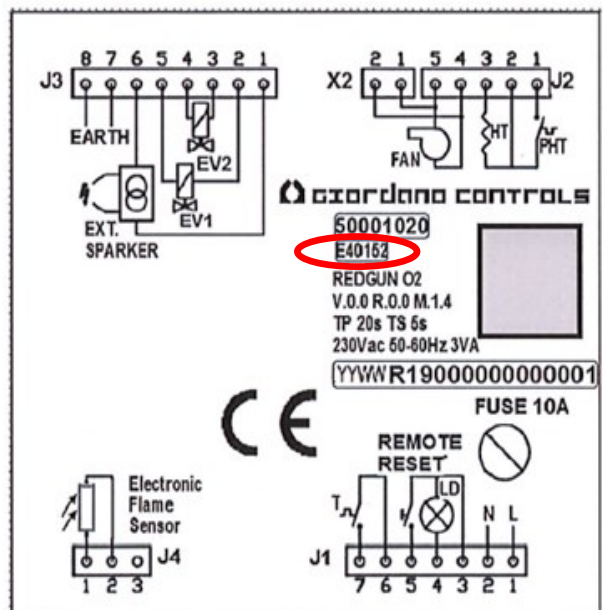

* Indeholder: kontrollkasse, fototransistor og flange. ** Lagerføres ikke.

Hvilke fotosensorer og kontrolkasser fungerer sammen?

	Fotocelle			Fototransistor	
	BE50326	BE50334	BE50328	BE50331	BE50332
Model	Sort	Grøn	FC13 (Udgået)	FI02	FI02 S
Kontrolkasse					
BE40123	•				
BE40142 (Print)		•			
BE40128 (Udgået)			•		
BE40129 (Udgået)			•		
BE40151			•	•	
BE40152			•	•	•

BEMÆRK: Når en fotocelle erstattes med den nye fototransistor, og varmekanonnen er udstyret med kontrolkassen BE40128 eller BE40129, skal kontrolkassen og fotosensorflangen ligeledes udskiftes.

Ny eller gammel kontrolkasse?

Nye kontrolkasser identificeres på det påtrykte varenummer E40151 eller E40152 (se rød markering nedenfor). Der er **ikke** varenummer på de gamle kontrolkasser.

BE40151

Figure 1. Label of REDGUN O1 SPARK

BE40152

Figure 1. Label of REDGUN O2

Anteco Mobile Units A/S • Lucernemarken 7-9 • 5260 Odense S
Tel. 70 26 83 26 • Mail: info@anteco.dk

www.anteco.dk