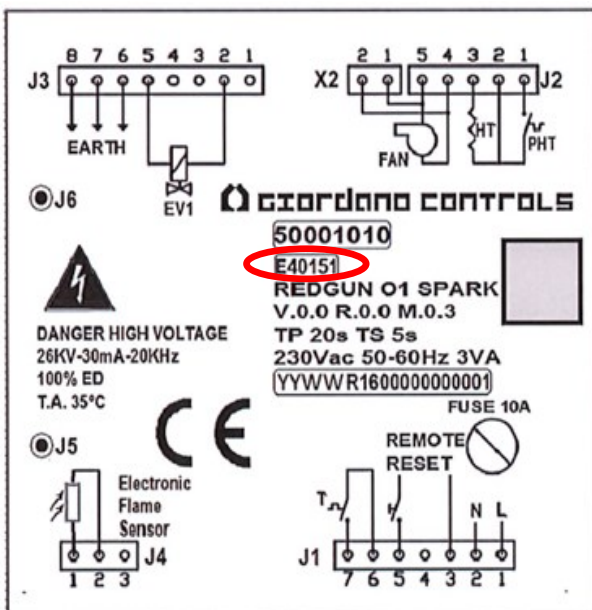

Nye kontrolkasser identificeres på det påtrykte varenummer E40151 eller E40152 (se rød markering nedenfor). Der er **ikke** varenummer på de gamle kontrolkasser.

BE40151

Figure 1. Label of REDGUN O1 SPARK