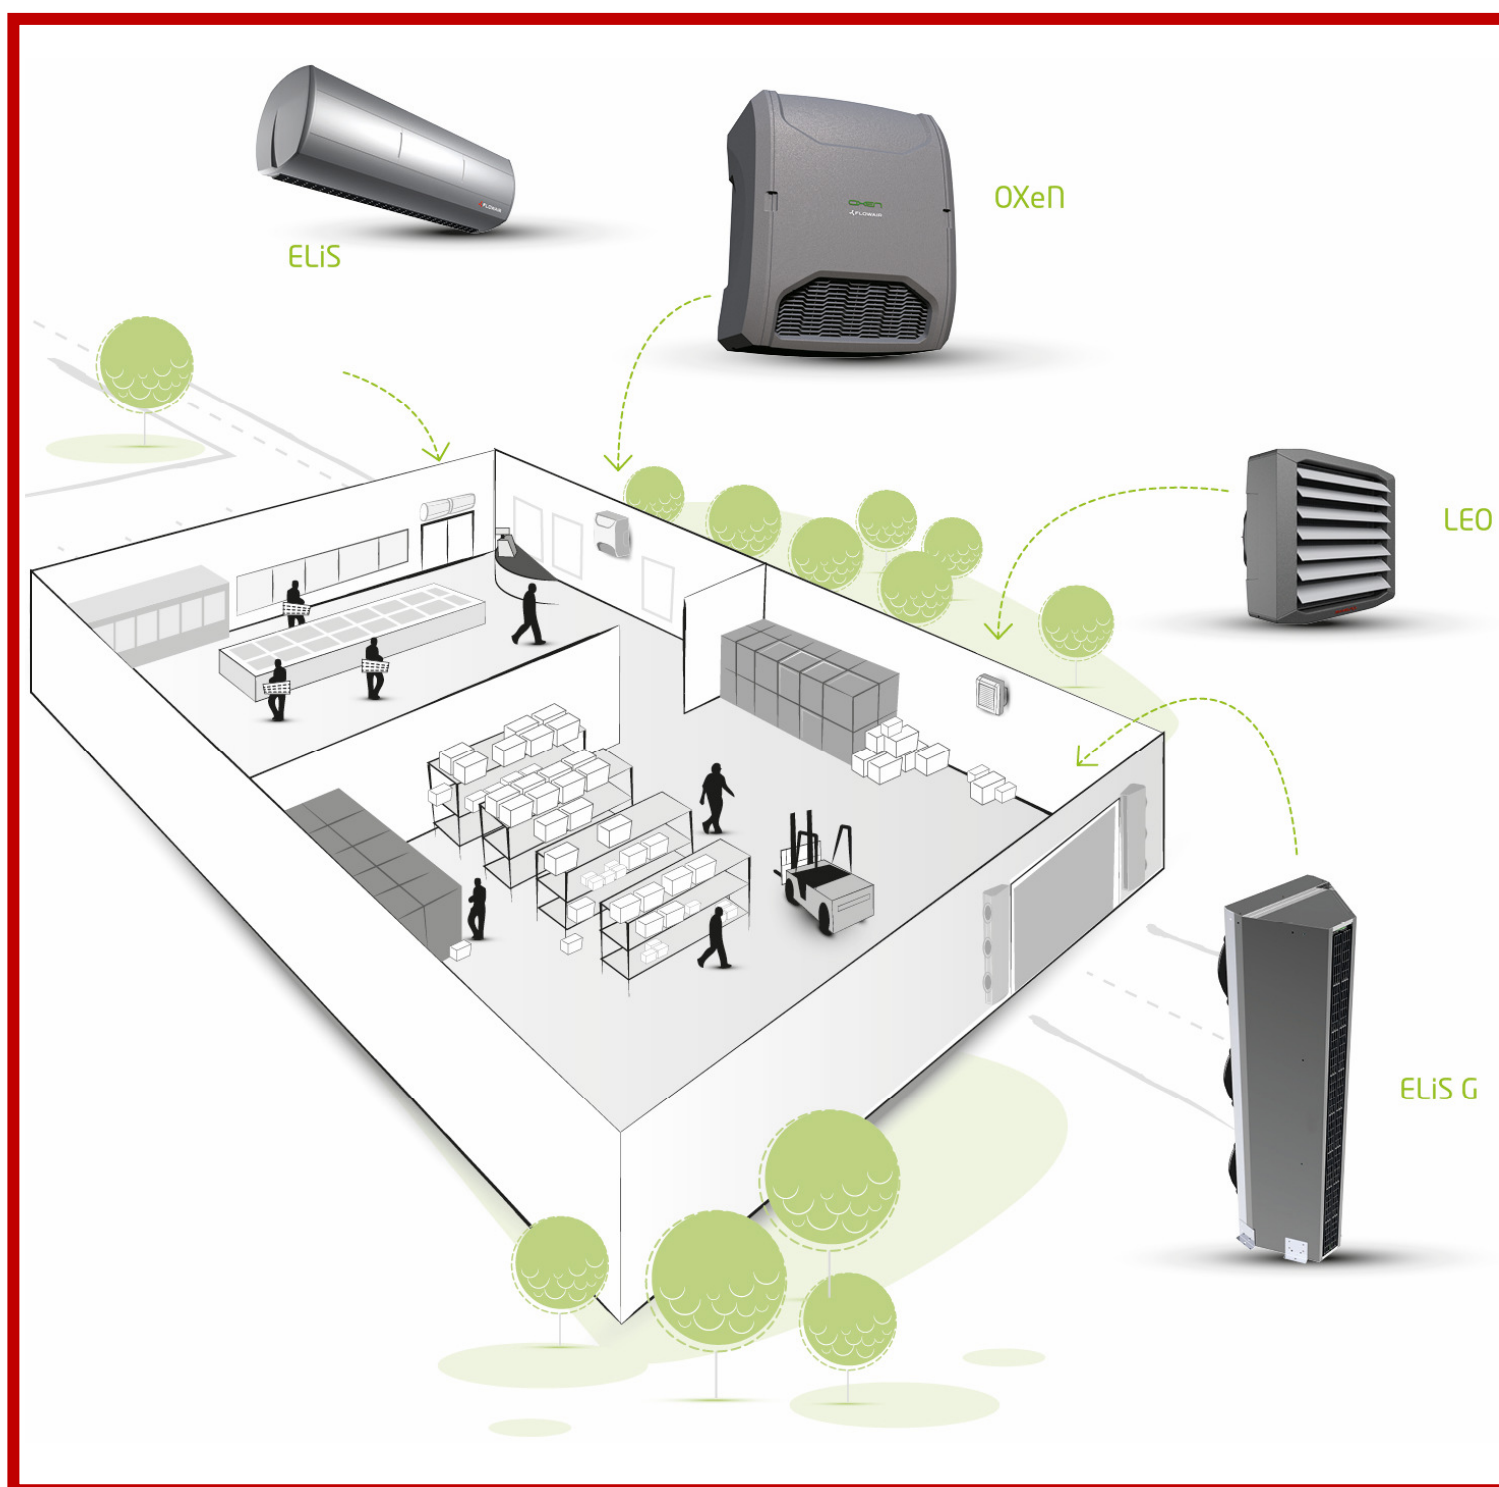

Vi kan så meget mere ...

Denne prisinformation indeholder
et udvalg af vores produkter fra Flowair.

Se mere på www.anteco.dk eller ring på 70 26 83 26.